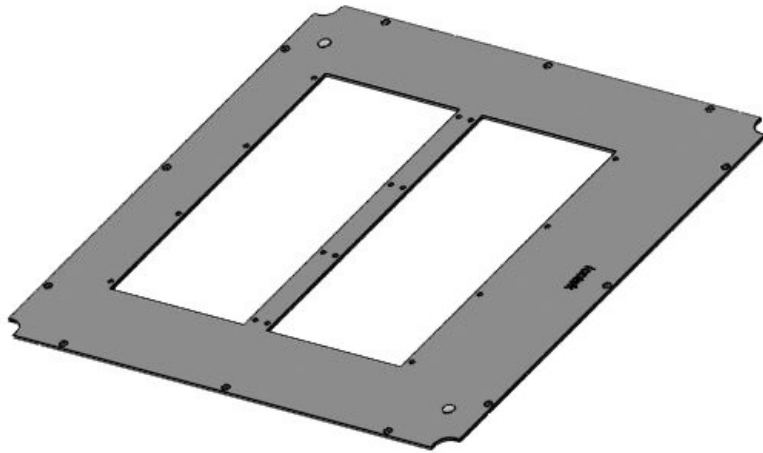

## Tekniset tiedot

IP-suojaluokka (EN 60529)

IP54

Materiaali

Terästä, sinkitty

## Tuotetyypit ja koot

Osa nro.	<b>43334</b>	Kotelolle	<b>600 mm</b>
EAN	<b>4251269321</b>	syvyydeltään	
	<b>641</b>	For no. of	<b>2</b>
Pakkausyksikkö	<b>1</b>	module plates	
		Sopii koteloon	<b>Rittal VX25</b>
Pituus	<b>487 mm</b>		
Leveys	<b>487 mm</b>		
Korkeus	<b>8,5 mm</b>		
Kotelolle	<b>600 mm</b>		
leveydeltään			