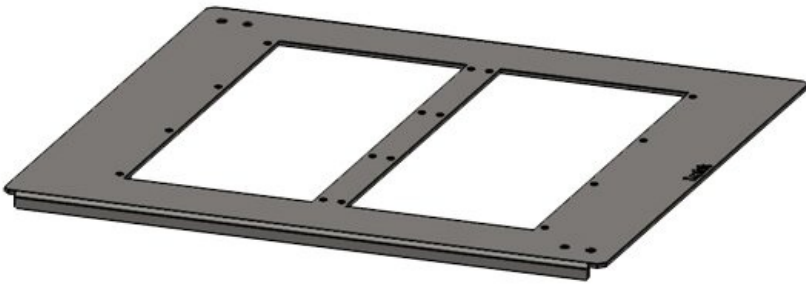

Osa nro.	43316	Kotelolle	600 mm
EAN	4251269309	syvyydeltään	
	748	Jakotanko	Kyllä
Pakkausyksikkö	1	For no. of	2
		module plates	
Pituus	427 mm	Sopii koteloon	Rittal TS 8
Leveys	462 mm		
Korkeus	12 mm		
Kotelolle	1.000 mm		
leveydeltään