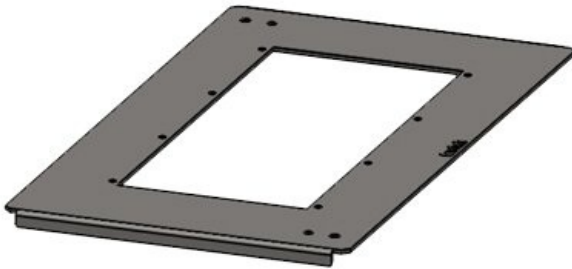

Osa nro.	43300	Kotelolle	400 mm
EAN	4251269309	syvyydeltään	
	663	Jakotanko	Ei
Pakkausyksikkö	1	For no. of	1
		module plates	
Pituus	468 mm	Sopii koteloon	Rittal TS 8
Leveys	262 mm		
Korkeus	12 mm		
Kotelolle	600 mm		
leveydeltään