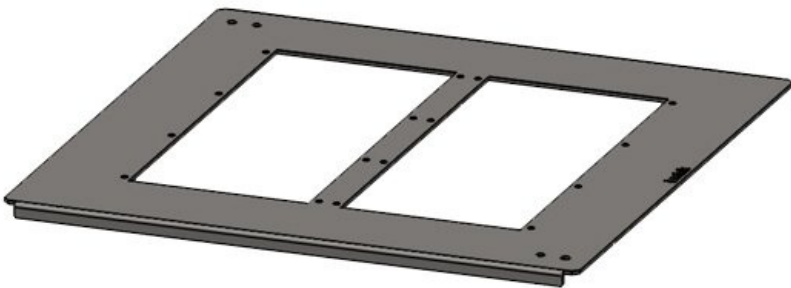

Osa nro.	43304	Kotelolle	600 mm
EAN	4251269309	syvyydeltään	
	687	Jakotanko	Ei
Pakkausyksikkö	1	For no. of	2
		module plates	
Pituus	468 mm	Sopii koteloon	Rittal TS 8
Leveys	462 mm		
Korkeus	12 mm		
Kotelolle	600 mm		
leveydeltään