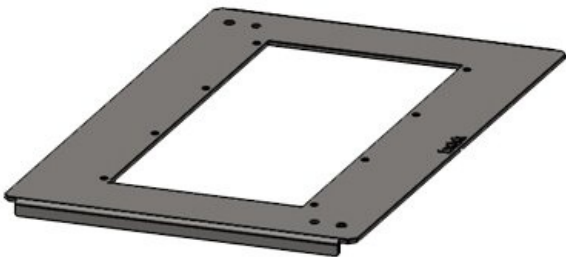

Osa nro.	43312	Kotelolle	400 mm
EAN	4251269309	syvyydeltään	
	724	Jakotanko	Kyllä
Pakkausyksikkö	1	For no. of module plates	1
Pituus	427 mm	Sopii koteloon	Rittal TS 8
Leveys	262 mm		
Korkeus	12 mm		
Kotelolle leveydeltään	1.000 mm